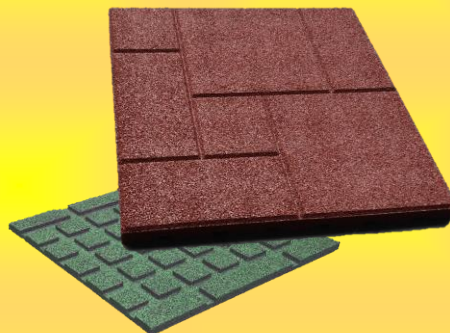

## HOBBY TERRACE

Ideálne na terasu, balkón, chodník, alebo okolo bazéna

Gumová dlažba - štýlové a jedinečné riešenie spájajúce estetiku, účelnosť, bezpečnosť a dostupnosť.

Moderná a ekologická alternatíva k vytvoreniu funkčnej účelovej plochy.

Zvlášť vhodné na terasy, balkóny, povrchy plôch okolia bazénov, či chodníky záhrad a domov, kde neoceniteľnou vlastnosťou je protišmykový povrch, priepustnosť vody, flexibilita, mrazuvzdornosť, jednoduchá aplikácia, no hlavne bezpečnejší pohyb. Naše výrobky sú vyrobené na Slovensku z recyklovaného gumového granulátu a flexibilného lepidla.

Pokládka na spevnený povrch, alebo betónovú plochu.

Aplikácie pomocou spodnej krížovej spojky.

Delenie chvostovou pílou, alebo podobným rezaním.

Aplikácia lepením, nanášanie lepidla na betónovú plochu

Aplikácia lepením, nanášanie lepidla na spodnú časť dlažby

Prvky pre vytvorenie nábehových hrán a nájazdov.

Rozmery v mm (šírka x dĺžka)	Hrúbka v mm	HIC	Hmotnosť v kg/m <sup>2</sup>	Farebné varianty
500x500	25	0,8 m	16,7	● ● ● ●
500x500	30	1,0 m	25,7	● ● ● ●

Viac informácií tu: