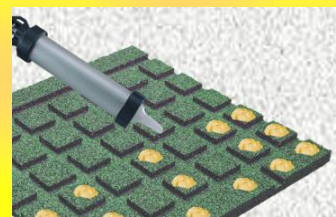

## HOBBY TERRACE

Ideálne na terasu, balkón, chodník, alebo okolo bazéna

Gumová dlažba - štýlové a jedinečné riešenie spájajúce estetiku, účelnosť, bezpečnosť a dostupnosť.

Moderná a ekologická alternatíva k vytvoreniu funkčnej účelovej plochy.

Zvlášť vhodné na terasy, balkóny, povrchy plôch okolia bazénov, či chodníky záhrad a domov, kde neoceniteľnou vlastnosťou je protišmykový povrch, priepustnosť vody, flexibilita, mrazuvzdornosť, jednoduchá aplikácia, no hlavne bezpečnejší pohyb. Naše výrobky sú vyrobené na Slovensku z recyklovaného gumového granulátu a flexibilného lepidla.

Pokládka na spevnený povrch, alebo betónovú plochu.

Aplikácie pomocou spodnej krížovej spojky.

Delenie chvostovou pílou, alebo podobným rezaním.

Aplikácia lepením, nanášanie lepidla na betónovú plochu

Aplikácia lepením, nanášanie lepidla na spodnú časť dlažby