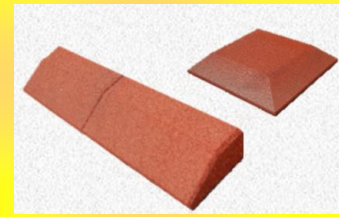

Zvlášť vhodné na terasy, balkóny, povrchy plôch okolia bazénov, či chodníky záhrad a domov, kde neoceniteľnou vlastnosťou je protišmykový povrch, priepustnosť vody, flexibilita, mrazuvzdornosť, jednoduchá aplikácia, no hlavne bezpečnejší pohyb. Naše výrobky sú vyrobené na Slovensku z recyklovaného gumového granulátu a flexibilného lepidla.

Pokládka na spevnený povrch, alebo betónovú plochu.

Aplikácie pomocou spodnej krížovej spojky.

Delenie chvostovou pílou, alebo podobným rezaním.

Aplikácia lepením, nanášanie lepidla na betónovú plochu

Aplikácia lepením, nanášanie lepidla na spodnú časť dlažby

Prvky pre vytvorenie nábehových hrán a nájazdov.

Rozmery v mm (šírka x dĺžka)	Hrúbka v mm	HIC	Hmotnosť v kg/m <sup>2</sup>	Farebné varianty
500x500	25	0,8 m	16,7	● ● ● ●
500x500	30	1,0 m	25,7	● ● ● ●

Viac informácií tu: